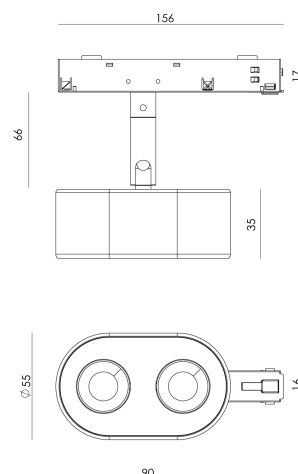

### PRODUCTO

Material	Aluminio
Acabado	Negro   Blanco   Antracita
Categoría	48V Track Light

### ESPECIFICACIONES TÉCNICAS

Tipo De Fuente De Luz	COB
Potencia	5.5W
Flujo Lumínico	371lm
Temperatura Del Color	2700K
CRI	>90
Eficiencia Lumínica	67lm/W
Ángulo Del Haz De Luz	44°
Estanqueidad	IP20