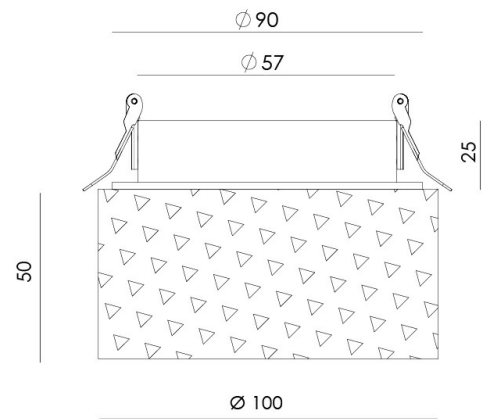

FOCUS

T1279

PRODUCTO

Material	Aluminio
Acabado	Alabastro Oro Envejecido Negro Mate Antracita
Categoría	Empotrable A Techo

ESPECIFICACIONES TÉCNICAS

Tipo De Fuente De Luz	Gu10
Potencia	4.5W
Flujo Lumínico	302lm
Temperatura Del Color	2700K
CRI	>90
Eficiencia Lumínica	66lm/W
Ángulo Del Haz De Luz	39°
Estanqueidad	IP20