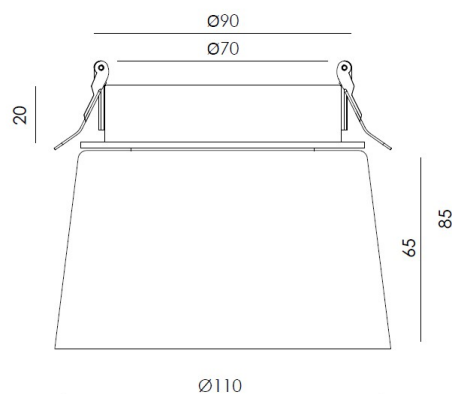

CUP

T0329

PRODUCTO

Material	Cerámica
Acabado	Paleta De Colores
Categoría	Empotrable A Techo

ESPECIFICACIONES TÉCNICAS

Tipo De Fuente De Luz	Smd
Potencia	4.5W
Flujo Lumínico	215lm
Temperatura Del Color	2700K 3000K 4000K
CRI	>90
Eficiencia Lumínica	46lm/W
Ángulo Del Haz De Luz	98°
Estanqueidad	IP20