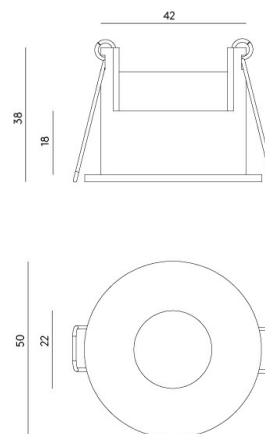

ZIMED

T0325

PRODUCTO

Material	Aluminio
Acabado	Negro Blanco
Categoría	Empotrable A Techo

ESPECIFICACIONES TÉCNICAS

Tipo de Fuente de Luz	GU10
Potencia	3.8W
Flujo lumínico	426lm
Temperatura del Color	2700K
CRI	>90
Eficiencia lumínica	110lm/W
Ángulo del haz de luz	55°
Estanqueidad	IP20

REGULACIÓN

Driver	No
Regulación	TRIAC dimmable

ESPECIFICACIONES TÉCNICAS

Tipo de Fuente de Luz	GU10
Potencia	4.5W
Flujo lumínico	516lm
Temperatura del Color	2700K
CRI	>90
Eficiencia lumínica	114lm/W
Ángulo del haz de luz	60°
Estanqueidad	IP20