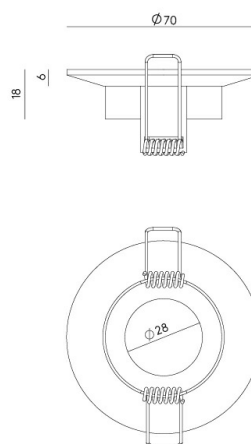

PRODUCTO

Material	Aluminio
Acabado	Negro | Blanco
Categoría	Empotrable A Techo

ESPECIFICACIONES TÉCNICAS

Tipo de Fuente de Luz	GU10
Potencia	3.8W
Flujo lumínico	426lm
Temperatura del Color	2700K
CRI	>90
Eficiencia lumínica	110lm/W
Ángulo del haz de luz	55°
Estanqueidad	IP20

REGULACIÓN

Driver	No
Regulación	TRIAC dimmable

ESPECIFICACIONES TÉCNICAS

Tipo de Fuente de Luz	GU10
Potencia	4.5W
Flujo lumínico	516lm
Temperatura del Color	2700K
CRI	>90
Eficiencia lumínica	114lm/W
Ángulo del haz de luz	60°
Estanqueidad	IP20

REGULACIÓN

Driver	No
Regulación	No regulable