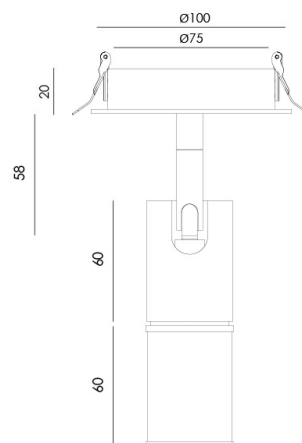

HARA

T0317

PRODUCTO

Material	Cuero / Aluminio
Categoría	Empotrable A Techo
Aluminio	Negro Mate Oro Envejecido
Cuero	Naranja Marrón Claro Marrón Negro

ESPECIFICACIONES TÉCNICAS

Tipo De Fuente De Luz	COB
Potencia	6W
Flujo Lumínico	640lm
Temperatura Del Color	2700K
CRI	>90
Eficiencia Lumínica	103lm/W
Ángulo Del Haz De Luz	20°
Estanqueidad	IP20