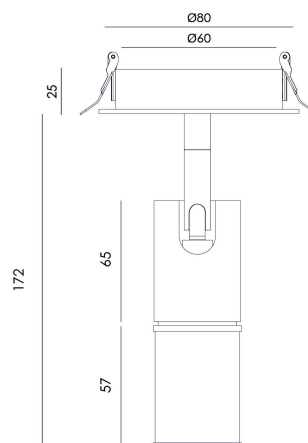

HARA

T0317

PRODUCTO

Material	Cuero / Aluminio
Categoría	Empotrable A Techo
Aluminio	Negro Mate Oro Envejecido
Cuero	Naranja Marrón Claro Marrón Negro

ESPECIFICACIONES TÉCNICAS

Tipo De Fuente De Luz	COB
Potencia	6W
Flujo Lumínico	640lm
Temperatura Del Color	2700K
CRI	>90
Eficiencia Lumínica	103lm/W
Ángulo Del Haz De Luz	20°
Estanqueidad	IP20