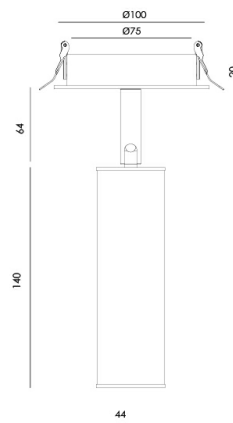

PRODUCTO

Material	Cuero
Acabado	Negro | Marrón | Naranja
Categoría	Empotrable A Techo

ESPECIFICACIONES TÉCNICAS

Tipo De Fuente De Luz	COB
Potencia	6W
Flujo Lumínico	624lm
Temperatura Del Color	2700K
CRI	>90
Eficiencia Lumínica	82lm/W
Ángulo Del Haz De Luz	19°
Estanqueidad	IP20

REGULACIÓN

Driver	Si (Incluido)
Regulación	TRIAC Dimmable