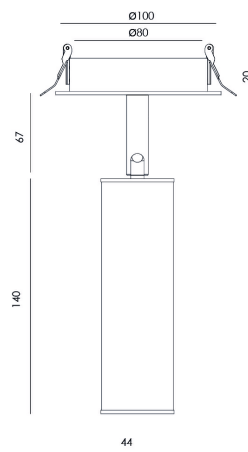

PRODUCTO

Material	Cuero
Acabado	Negro | Marrón | Naranja
Categoría	Empotrable A Techo

ESPECIFICACIONES TÉCNICAS

Tipo De Fuente De Luz	COB
Potencia	6W
Flujo Lumínico	624lm
Temperatura Del Color	2700K
CRI	>90
Eficiencia Lumínica	82lm/W
Ángulo Del Haz De Luz	19°
Estanqueidad	IP20

REGULACIÓN

Driver	Si (Incluido)
Regulación	TRIAC Dimmable