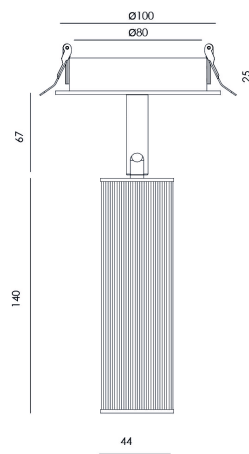

DODO

T0315

PRODUCTO

Material	Aluminio
Acabado	Oro Mate Blanco Mate Negro Mate Bronce Claro Antracita
Categoría	Empotrable A Techo

ESPECIFICACIONES TÉCNICAS

Tipo De Fuente De Luz	COB
Potencia	6W
Flujo Lumínico	624lm
Temperatura Del Color	2700K
CRI	>90
Eficiencia Lumínica	82lm/W
Ángulo Del Haz De Luz	19°
Estanqueidad	IP20