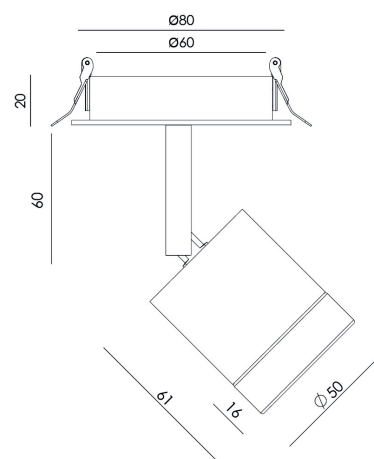

PRODUCTO

Material	Mármol / Aluminio
Acabado	Negro Mate / Mármol Negro | Blanco Mate / Mármol Blanco | Oro Mate / Mármol Verde | Bronce Claro / Mármol Marron | Antracita / Mármol Verde
Categoría	Empotrable A Techo

ESPECIFICACIONES TÉCNICAS

Tipo De Fuente De Luz	COB
Potencia	6W
Flujo Lumínico	503lm
Temperatura Del Color	2700K
CRI	>90
Eficiencia Lumínica	80lm/W
Ángulo Del Haz De Luz	40°
Estanqueidad	IP20

REGULACIÓN

Driver	Si (Incluido)
Regulación	TRIAC Dimmable