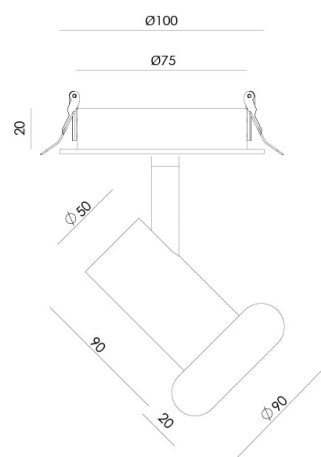

COCUS

T0310

PRODUCTO

Material	Mármol / Aluminio
Mármol	Verde Blanco Negro Marrón Travertino
Categoría	Empotrable A Techo
Aluminio	Negro Mate Oro Envejecido

ESPECIFICACIONES TÉCNICAS

Tipo De Fuente De Luz	COB
Potencia	6W
Flujo Lumínico	624lm
Temperatura Del Color	2700K
CRI	>90
Eficiencia Lumínica	76lm/W
Ángulo Del Haz De Luz	26°
Estanqueidad	IP20