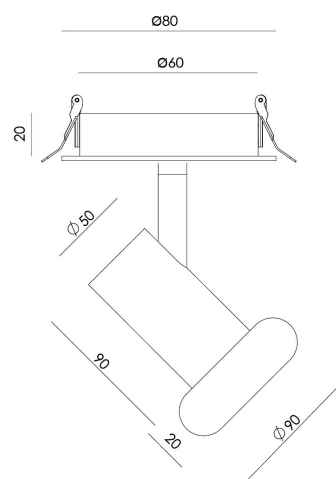

COCUS

T0310

PRODUCTO

Material	Mármol / Aluminio
Mármol	Verde Blanco Negro Marrón Travertino
Categoría	Empotrable A Techo
Aluminio	Negro Mate Oro Envejecido

ESPECIFICACIONES TÉCNICAS

Tipo De Fuente De Luz	COB
Potencia	6W
Flujo Lumínico	624lm
Temperatura Del Color	2700K
CRI	>90
Eficiencia Lumínica	76lm/W
Ángulo Del Haz De Luz	26°
Estanqueidad	IP20