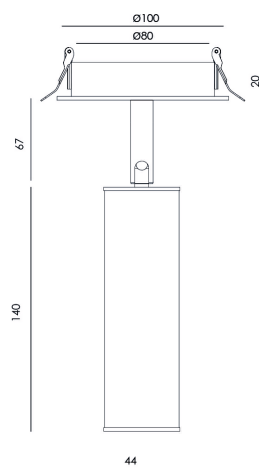

COCO

T0308

PRODUCTO

Material	Cuero / Aluminio
Acabado	Oro Envejecido Negro Mate
Categoría	Empotrable A Techo

ESPECIFICACIONES TÉCNICAS

Tipo De Fuente De Luz	COB
Potencia	6W
Flujo Lumínico	624lm
Temperatura Del Color	2700K
CRI	>90
Eficiencia Lumínica	101lm/W
Ángulo Del Haz De Luz	19°
Estanqueidad	IP20