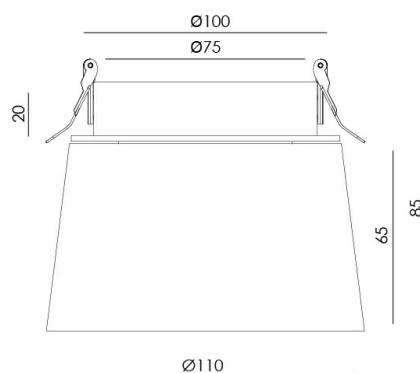

PRODUCTO

Material	Aluminio
Acabado	Blanco | Negro | Taupe | Silhouette Marrón Vintage | Verde Té | Terracota
Categoría	Empotrable A Techo

ESPECIFICACIONES TÉCNICAS

Tipo De Fuente De Luz	Smd
Potencia	4.5W
Flujo Lumínico	215lm
Temperatura Del Color	2700K | 3000K | 4000K
CRI	>90
Eficiencia Lumínica	46lm/W
Ángulo Del Haz De Luz	98°
Estanqueidad	IP20

REGULACIÓN

Driver	Si (Incluido)
Regulación	TRIAC Dimmable