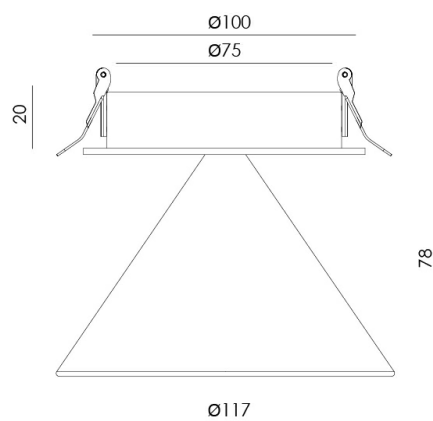

NIZ

T0302

PRODUCTO

Material	Mármol
Mármol	Verde Blanco Negro Marrón
Categoría	Empotrable A Techo

ESPECIFICACIONES TÉCNICAS

Tipo De Fuente De Luz	COB
Potencia	7.2W
Flujo Lumínico	396lm
Temperatura Del Color	3000K
CRI	>90
Eficiencia Lumínica	54lm/W
Ángulo Del Haz De Luz	27°
Estanqueidad	IP20