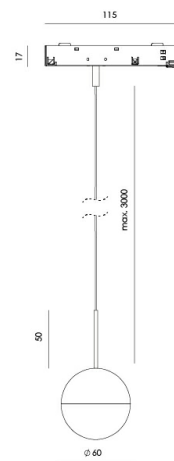

## MOON

R0330

### PRODUCTO

**Material** Cristal/Aluminio

**Acabado** Negro Mate

**Categoría** 48V Track Light

### ESPECIFICACIONES TÉCNICAS

**Tipo De Fuente De Luz** COB

**Potencia** 6W

**Flujo Lumínico** 360lm

**Temperatura Del Color** 2700K

**CRI** >90

**Eficiencia Lumínica** 58lm/W

**Ángulo Del Haz De Luz** 44°