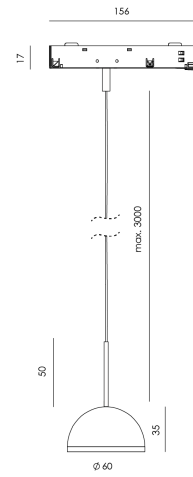

HALF

R0327

PRODUCTO

Material	Aluminio
Acabado	Negro Mate
Categoría	48V Track Light

ESPECIFICACIONES TÉCNICAS

Tipo De Fuente De Luz	COB
Potencia	6W
Flujo Lumínico	360lm
Temperatura Del Color	2700K
CRI	>90
Eficiencia Lumínica	58lm/W
Ángulo Del Haz De Luz	44°
Estanqueidad	IP20