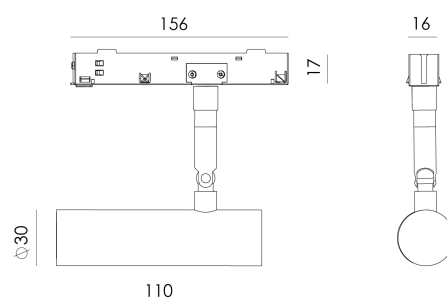

MAHOV

R0321

PRODUCTO

Material	Aluminio
Acabado	Oro Mate Blanco Negro Mate Cromo Pavonado
Categoría	48V Track Light

ESPECIFICACIONES TÉCNICAS

Tipo De Fuente De Luz	Smd
Potencia	4.6W
Flujo Lumínico	288lm
Temperatura Del Color	2700K
CRI	>90
Eficiencia Lumínica	62lm/W
Ángulo Del Haz De Luz	49°
Estanqueidad	IP20