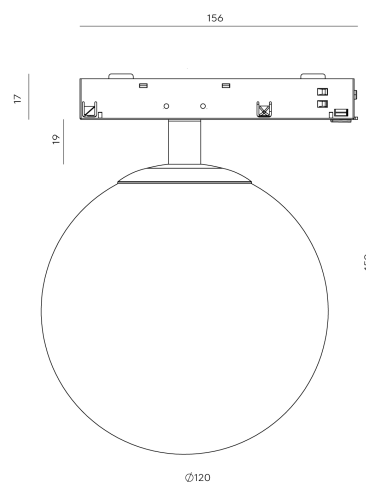

BALL

R0320/OPAL

PRODUCTO

Material	Cristal/Aluminio
Acabado	Opal
Categoría	48V Track Light

ESPECIFICACIONES TÉCNICAS

Tipo De Fuente De Luz	G4
Potencia	2.2W
Flujo Lumínico	132lm
Temperatura Del Color	2700K
CRI	>80
Eficiencia Lumínica	57lm/W
Ángulo Del Haz De Luz	330°
Estanqueidad	IP20