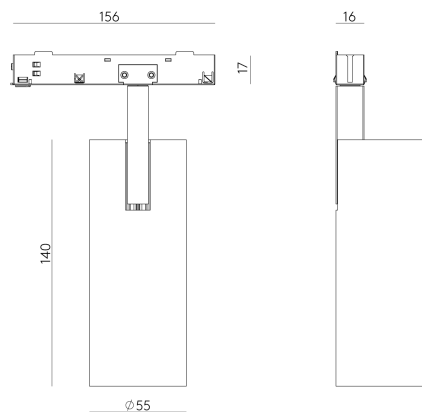

BIG

R0319

PRODUCTO

Material	Aluminio
Acabado	Negro Blanco
Categoría	48V Track Light

ESPECIFICACIONES TÉCNICAS

Tipo De Fuente De Luz	COB
Potencia	15W
Flujo Lumínico	1604lm
Temperatura Del Color	2700K
CRI	>90
Eficiencia Lumínica	106lm/W
Ángulo Del Haz De Luz	24°
Estanqueidad	IP20