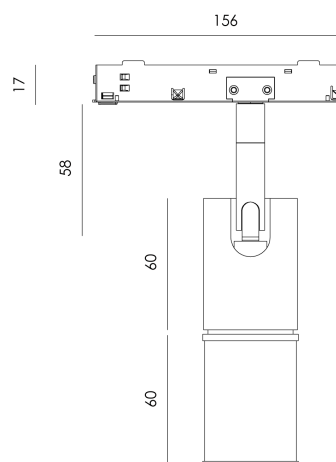

HARA

R0317

PRODUCTO

Material	Cuero / Aluminio
Categoría	48V Track Light
Aluminio	Negro Mate Oro Envejecido
Cuero	Naranja Marrón Claro Marrón Negro

ESPECIFICACIONES TÉCNICAS

Tipo De Fuente De Luz	COB
Potencia	6W
Flujo Lumínico	640lm
Temperatura Del Color	2700K
CRI	>90
Eficiencia Lumínica	103lm/W
Ángulo Del Haz De Luz	20°
Estanqueidad	IP20