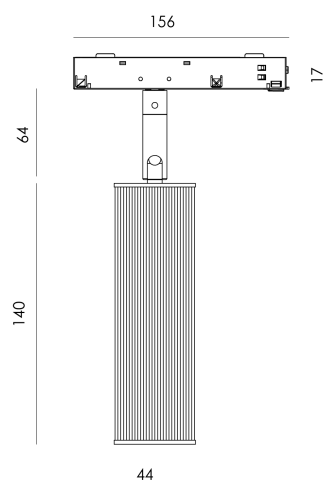

DODO

R0315

PRODUCTO

Material	Aluminio
Acabado	Oro Mate Blanco Mate Negro Mate Bronce Claro Antracita
Categoría	48V Track Light

ESPECIFICACIONES TÉCNICAS

Tipo De Fuente De Luz	COB
Potencia	6W
Flujo Lumínico	624lm
Temperatura Del Color	2700K
CRI	>90
Eficiencia Lumínica	101lm/W
Ángulo Del Haz De Luz	19°
Estanqueidad	IP20