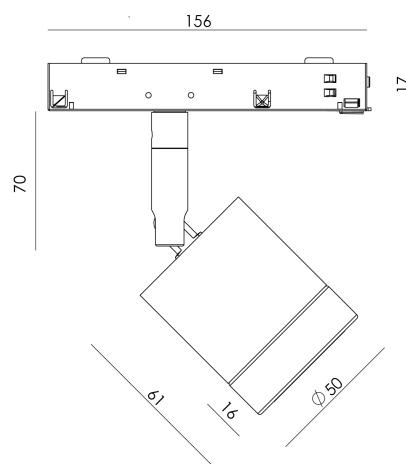

PRODUCTO

Material	Mármol / Aluminio
Acabado	Negro Mate / Mármol Negro | Blanco Mate / Mármol Blanco | Oro Mate / Mármol Verde | Bronce Claro / Mármol Marron | Antracita / Mármol Verde
Categoría	48V Track Light

ESPECIFICACIONES TÉCNICAS

Tipo De Fuente De Luz	COB
Potencia	6W
Flujo Lumínico	503lm
Temperatura Del Color	2700K
CRI	>90
Eficiencia Lumínica	81lm/W
Ángulo Del Haz De Luz	40°
Estanqueidad	IP20

REGULACIÓN

Regulación Track	No Dim | DALI | Casambi