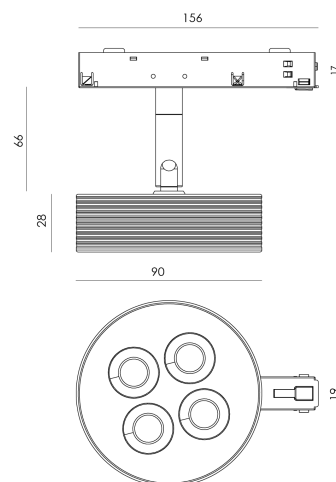

LIN

R0312

PRODUCTO

Material	Aluminio
Acabado	Negro Oro Mate Blanco
Categoría	48V Track Light

ESPECIFICACIONES TÉCNICAS

Tipo De Fuente De Luz	COB
Potencia	7.5W
Flujo Lumínico	466lm
Temperatura Del Color	2700K
CRI	>90
Eficiencia Lumínica	60lm/W
Ángulo Del Haz De Luz	48°
Estanqueidad	IP20