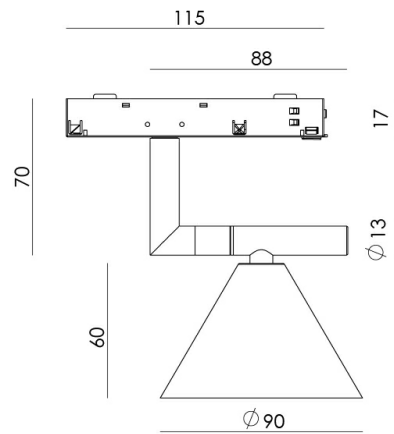

aromas

ARCHITECTURAL
COLLECTION

BUDO

R0309

PRODUCTO

Material	Aluminio
Acabado	Negro Blanco Negro Mate / Oro Mate
Categoría	48V Track Light

ESPECIFICACIONES TÉCNICAS

Tipo De Fuente De Luz	Smd
Potencia	6.5W
Flujo Lumínico	795lm
Temperatura Del Color	2700K
CRI	>90
Eficiencia Lumínica	122lm/W
Ángulo Del Haz De Luz	104°
Estanqueidad	IP20